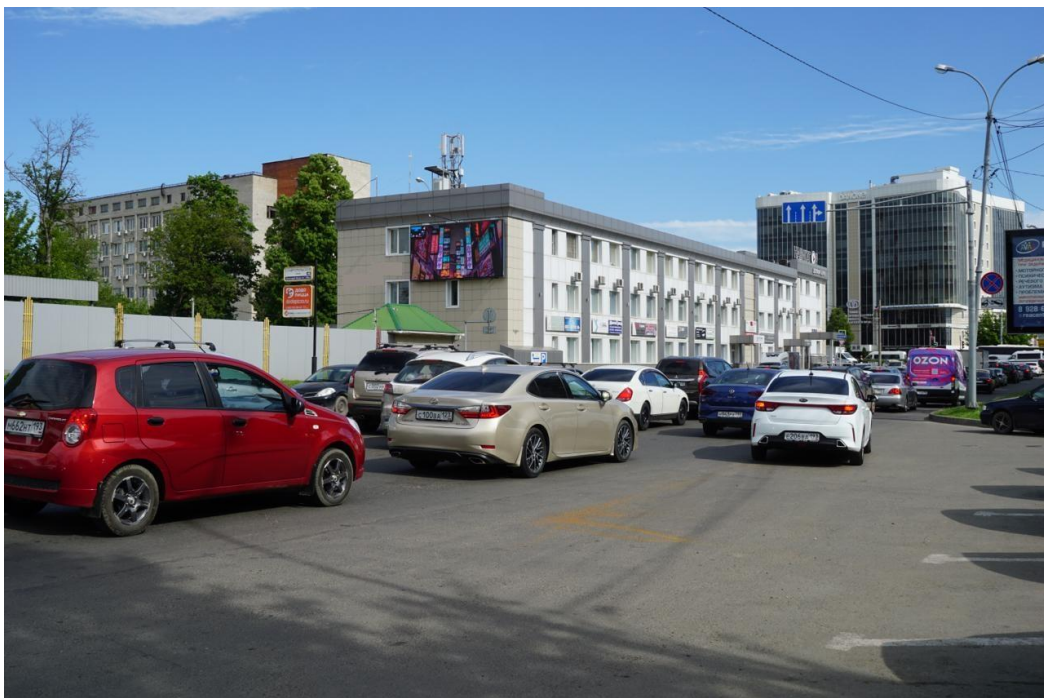

НОВЫЙ МЕДИАФАСАД НА СЕВЕРНОЙ 10,24x11,52 (118м2)!!! УЖЕ В ПРОДАЖЕ!

Медиафасад Северная, 476_Садовая (в город)

Подробные характеристики размещения можно посмотреть в полном Excel-файле DIGITAL-Поверхности – [СКАЧАТЬ ФАЙЛ](#)
[КАРТА С МЕДИАФАСАДОМ СЕВЕРНАЯ, 476](#)
[ОБЩАЯ КАРТА С ЦИФРОВЫМИ ПОВЕРХНОСТЯМИ](#)

НОВЫЕ РЕКЛАМНЫЕ ЭКРАНЫ 8,64x5,76

Западный обход, 31 (West Mall)_к Немецкой деревне

Подробные характеристики размещения можно посмотреть в полном Excel-файле **DIGITAL-Поверхности** – [СКАЧАТЬ ФАЙЛ](#)
[КАРТА С ЭКРАНАМИ ЗАПАДНЫЙ ОБХОД, 31 \(ТЦ WEST MALL\)](#)

[ОБЩАЯ КАРТА С ЦИФРОВЫМИ ПОВЕРХНОСТЯМИ](#) – РЕКЛАМНОЕ МЕСТО

НОВЫЙ РЕКЛАМНЫЙ ЭКРАН 6,4x3,2

Селезнёва, 203 (БЦ Навигатор)

Подробные характеристики размещения можно посмотреть в полном Excel-файле DIGITAL-Поверхности – [СКАЧАТЬ ФАЙЛ](#)
[КАРТА С ЭКРАНОМ СЕЛЕЗНЕВА, 203](#)