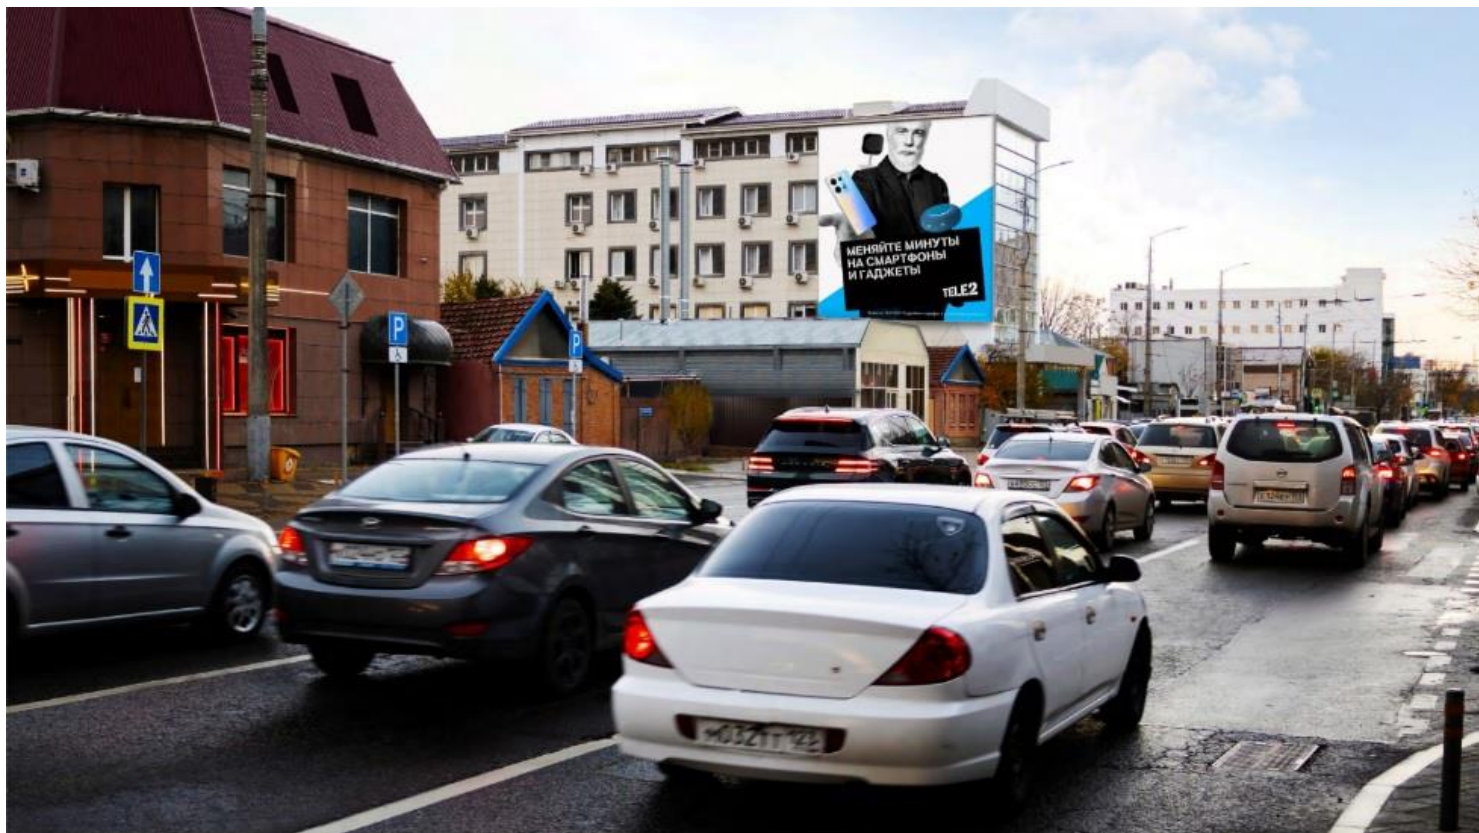

НОВЫЙ МЕДИАФАСАД НА СЕВЕРНОЙ 10,24x11,52 (118м2)!!! УЖЕ В ПРОДАЖЕ!

Медиафасад Северная, 476_Садовая (в город)

Подробные характеристики размещения можно посмотреть в полном Excel-файле DIGITAL-Поверхности – [СКАЧАТЬ ФАЙЛ](#)
[КАРТА С МЕДИАФАСАДОМ СЕВЕРНАЯ, 476](#)
[ОБЩАЯ КАРТА С ЦИФРОВЫМИ ПОВЕРХНОСТЯМИ](#)

НОВЫЕ РЕКЛАМНЫЕ ЭКРАНЫ 8,64x5,76

Западный обход, 31 (West Mall)_к Немецкой деревне

Подробные характеристики размещения можно посмотреть в полном Excel-файле **DIGITAL-Поверхности** – [СКАЧАТЬ ФАЙЛ](#)
[КАРТА С ЭКРАНАМИ ЗАПАДНЫЙ ОБХОД, 31 \(ТЦ WEST MALL\)](#)

[ОБЩАЯ КАРТА С ЦИФРОВЫМИ ПОВЕРХНОСТЯМИ](#) – РЕКЛАМНОЕ МЕСТО

НОВЫЙ РЕКЛАМНЫЙ ЭКРАН 6,4x3,2

Селезнёва, 203 (БЦ Навигатор)

Подробные характеристики размещения можно посмотреть в полном Excel-файле DIGITAL-Поверхности – [СКАЧАТЬ ФАЙЛ](#)
[КАРТА С ЭКРАНОМ СЕЛЕЗНЕВА, 203](#)

[ОБЩАЯ КАРТА С ЦИФРОВЫМИ ПОВЕРХНОСТЯМИ](#) – РЕКЛАМНОЕ МЕСТО

РАЗМЕЩЕНИЕ НАРУЖНОЙ РЕКЛАМЫ ПО КРАСНОДАРУ, КРАСНОДАРСКОМУ КРАЮ, ЮФО, РОССИИ

Наружная реклама (классические и цифровые поверхности), реклама на радио, на ТВ, в лифтах, в торговых/бизнес/фитнес-центрах, в кинотеатрах, на спорт-аренах, в аэропортах, ЖД Вокзалах и поездах Ласточка (Краснодар, ЮФО, вся Россия)